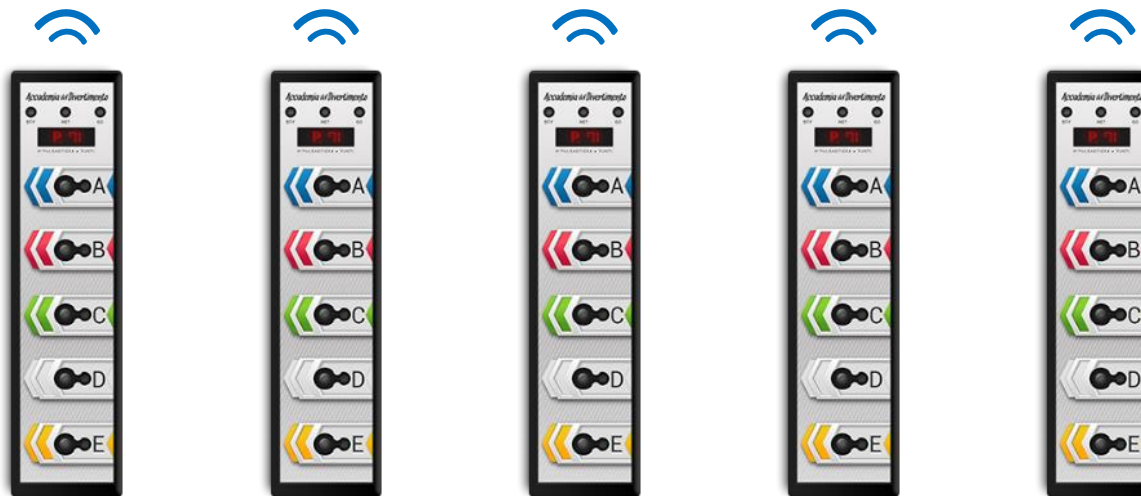

Pulsantiere per gli ospiti connesse alla centralina Dr.Why